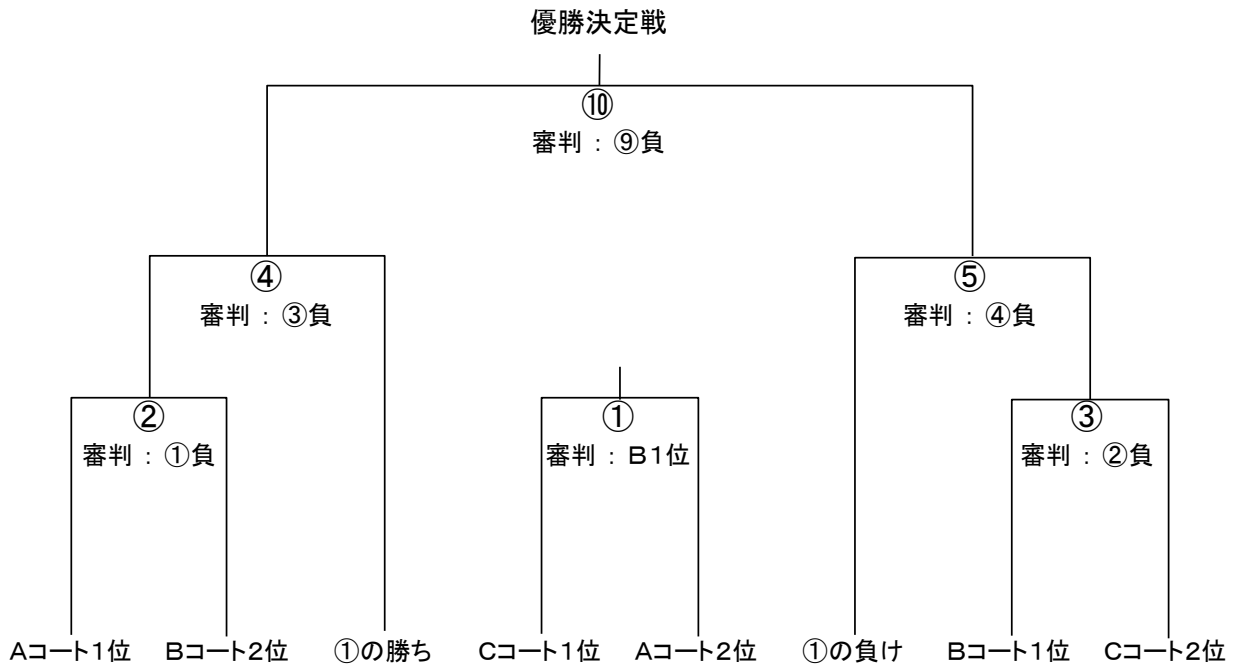

後半戦 決勝トーナメント

【 】コート