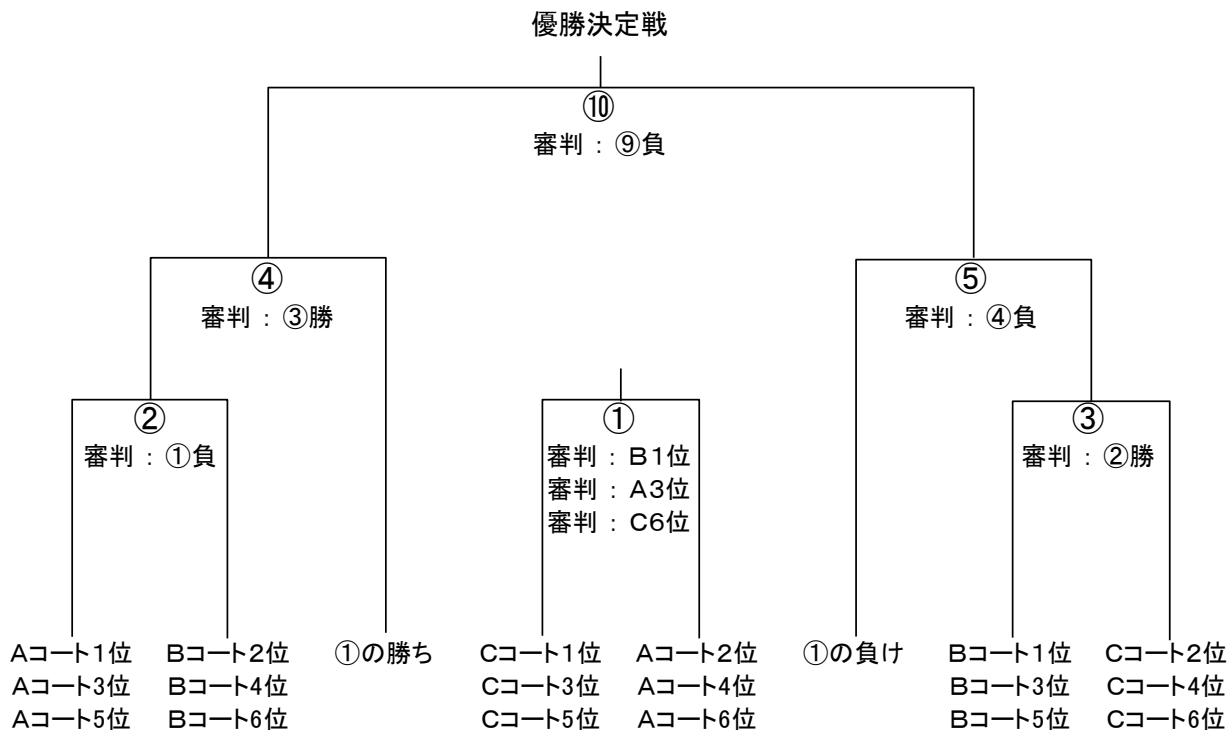

後半戦 決勝トーナメント

並びで書いてある所は
上からA、B、Cコート順になります。

【 】コート